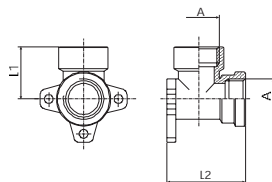

5050

RACCORDO A STAFFA 90° FEMMINA - FEMALE BRACKET FITTING 90°

A	L1	L2	Conf. Pack.
1/2	27	40.5	10

ТАШЕВ-ГАЛВИНГ ООД
www.tashev-galving.com